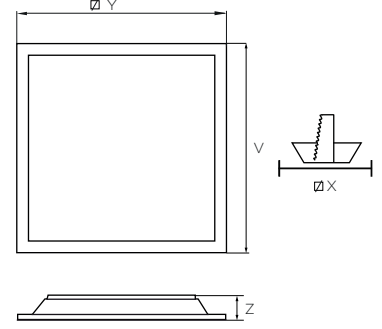

BACKLIGHT PANEL

SIVA ALTI / CLIP-IN

Recessed / Clip-in

Teknik Çizim

Işık Dağılım Eğrisi

Genel Özellikleri

Montaj Tipi	Sıva Altı / Clip-in	Etkinlik Faktörü (lm/W)	≥80
Gövde	Boyalı Sac	Ömrü (Saat)	50.000
Çerçeve	Alüminyum	Işık Kaynağı	2835 Samsung LED
Optik	Mercekli, Difüzör	Renk Sıcaklığı (K)	3000/4000/6500
Giriş Gerilimi (VAC)	220-240	Renksel Geriverim (CRI)	≥80
Frekans (Hz)	50/60	IP Koruma	IP20
Güç Faktörü (cos φ)	≥0.5	Gövde Rengi	Beyaz - RAL 9003

Ürün Özellikleri

Güç (W)	Işık Akısı (lm)	Etkinlik Faktörü (lm/W)	Ürün Boyutları YxVxZ - X (mm)	Koli Adeti	Koli Ağırlığı (Kg)	Koli Ölçüsü (mm)	Koli Hacmi (m ³)
18	1440	≥80	300x300 - 280x280	10	6,50	380x320x380	0,0462
30	2400	≥80	300x600 - 280x580	10	5,32	320x205x625	0,0410
45	3600	≥80	300x1200 - 280x1180	5	10,57	320x235x1230	0,0925
48	3840	≥80	600x600 - 580x580	10	15,33	645x390x645	0,1622
90	7200	≥80	600x1200 - 580x1180	5	15,90	620x235x1230	0,1792