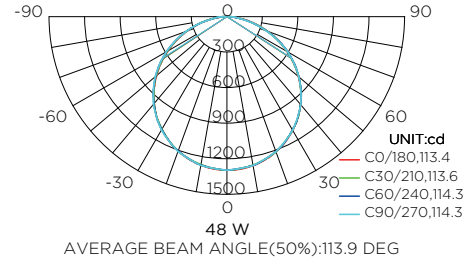

BACKLIGHT PANEL

SIVA ALTI / CLIP-IN

Recessed / Clip-in

Teknik Çizim

Işık Dağılım Eğrisi

Genel Özellikleri

Montaj Tipi	Sıva Altı / Clip-in	Etkinlik Faktörü (lm/W)	≥80
Gövde	Boyalı Sac	Ömrü (Saat)	50.000
Çerçeve	Alüminyum	Işık Kaynağı	2835 Samsung LED
Optik	Mercekli, Difüzör	Renk Sıcaklığı (K)	3000/4000/6500
Giriş Gerilimi (VAC)	220-240	Renksel Geriverim (CRI)	≥80
Frekans (Hz)	50/60	IP Koruma	IP20
Güç Faktörü (cos φ)	≥0.5	Gövde Rengi	Beyaz - RAL 9003

Ürün Özellikleri

Güç (W)	Işık Akısı (lm)	Etkinlik Faktörü (lm/W)	Ürün Boyutları YxVxZ - X (mm)	Koli Adeti	Koli Ağırlığı (Kg)	Koli Ölçüsü (mm)	Koli Hacmi (m ³)
18	1440	≥80	300x300 - 280x280	10	6,50	380x320x380	0,0462
30	2400	≥80	300x600 - 280x580	10	5,32	320x205x625	0,0410
45	3600	≥80	300x1200 - 280x1180	5	10,57	320x235x1230	0,0925
48	3840	≥80	600x600 - 580x580	10	15,33	645x390x645	0,1622
90	7200	≥80	600x1200 - 580x1180	5	15,90	620x235x1230	0,1792